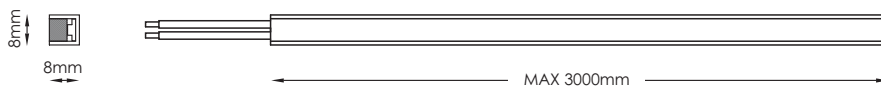

# LINER PICO

Liner Pico è un illuminatore super compatto 8x8mm realizzato in alluminio anodizzato e copertura in PMMA.

*Liner Pico is a super compact 8x8mm, made of anodized aluminum and with a PMMA cover.*

NUMERO/NUMBER LED/mt	120, 240	
FLUSSO/FLUX WHITE@24Vdc	CRI >80	CRI >90
Flusso/Flux 120 LED/mt	720 Lm	1200 Lm
Flusso/Flux 240 LED/mt		720 Lm
WHITE		
TEMPERATURE COLORE/COLOR TEMPERATURE	2700K, 3000K 4000K, 5000K -a richiesta/Upon request-	
CORRENTE/CURRENT@24Vdc	CRI >80	CRI >90
120 LED/mt	400mA	360mA
240 LED/mt		400mA
POTENZA/POWER@24Vdc	CRI >80	CRI >90
120 LED/mt	9,6W	8,7W
240 LED/mt		9,6W
GRADO IP/IP GRADE	43/55	

TABELLA DI SELEZIONE/SELECTION TABLE

CODICE/CODE	COPERTURA LENTE/COVER LENS	LED/mt	TEMPERATURA COLORE/ COLOR TEMPERATURE	CRI	LUNGHEZZA/LENGHT
30	trasparente/transparent A	120 LED/mt 01	2700K D	80 01	L(mm) max 3000mm
	satinata/satin B	240 LED/mt 02	3000K W	90 02	
	opale/opal C		4000K N		
			5000K C		