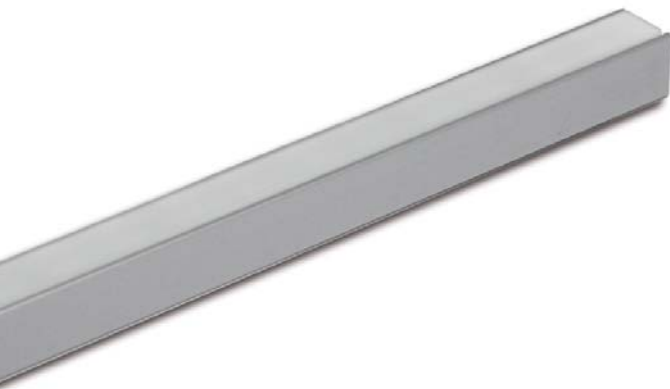

# LINER PICO

Liner Pico è un illuminatore super compatto 8x8mm realizzato in alluminio anodizzato e copertura in PMMA.

*Liner Pico is a super compact 8x8mm, made of anodized aluminum and with a PMMA cover.*

TABELLA DI SELEZIONE/SELECTION TABLE

CODICE/CODE	COPERTURA LENTE/COVER LENS	LED/mt	TEMPERATURA COLORE/ COLOR TEMPERATURE	CRI	LUNGHEZZA/LENGHT
30	trasparente/transparent A	120 LED/mt 01	2700K D	80 01	L(mm) max 3000mm
	satinata/satin B	240 LED/mt 02	3000K W	90 02	
	opale/opal C		4000K N		
			5000K C		