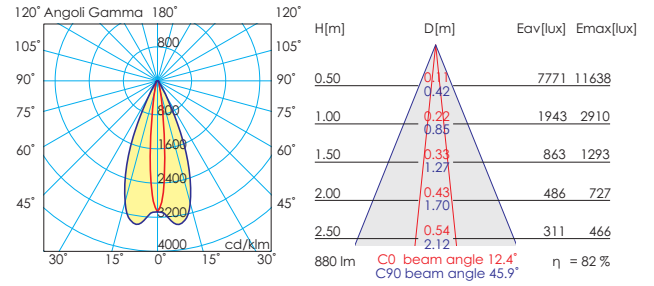

NUMERO LED/NUMBER LEDS - WHITE	4
FLUSSO/FLUX WHITE@350mA	396 Lm@2700K 396 Lm@3000K 425 Lm@4000K (a richiesta/upon request)
FLUSSO/FLUX WHITE@700mA	792 Lm@2700K 792 Lm@3000K 850 Lm@4000K (a richiesta/upon request)
POTENZA/POWER @350mA 24Vdc	4,8W
POTENZA/POWER @700mA 24Vdc	9,6W
TEMPERATURA AMBIENTE DI ESERCIZIO/OPERATING AMBIENT TEMPERATURE	-20°C/45°C
GESTIONE TEMPERATURA LED/ON BOARD ELECTRONICS	si/yes
DIMMERABILITA' /DIMMING	si, con segnale 24Vdc PWM/ yes, with 24Vdc PWM signal
CLASSE DI ISOLAMENTO/INSULATION CLASS	3
TIPO LENTE PRIMARIA/PRIMARY LENS	TIR
APERTURA ANGOLARE/VIEWING ANGLE	10°/25° / 45°
GRADO IP/IP GRADE	53

TABELLA DI SELEZIONE/SELECTION TABLE

CODICE/CODE	ELETTRONICA/ELECTRONICS		LENTE/LENS		COLORE LED/ LED COLOUR		FINITURA/FINISHING	
180	700mA	11	12°	01	2700K	1	Matt white	02
	350mA	12	25°	02	3000K	2	Matt black	03
				45°	03	(4000K)	3	Gold
							Chrome	05
							Bronze	06
							Custom	C

15°x45° @480lm

15°x45° @880lm

15°x50° asym 6° @480lm

15°x50° asym 6° @880lm

12° @480lm

12° @880lm

25° @480lm

25° @880lm