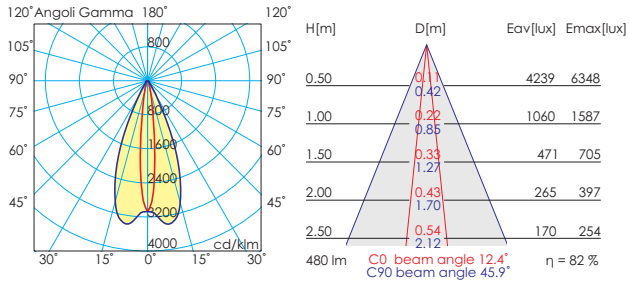

15°x45° @480lm