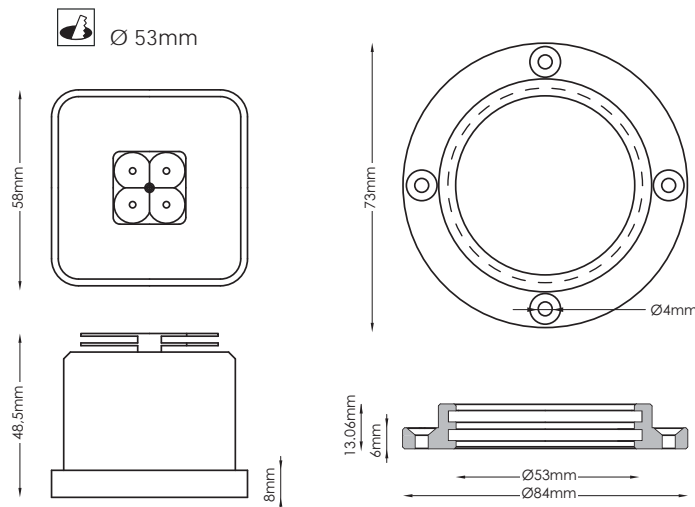

METIS

Faretto a LED da incasso con flangia esterna estetica. Il colore estetico del fondale del faretto può essere cambiato a piacimento, usufruendo di una palette di colori per l'anodizzazione del materiale superficiale. Realizzato in alluminio cromato con un motore di luce a 4 LED. Tipo di lenti TIR -Total Internal Reflection- e tramite apposite lenti Fresnel si ottengono vari fasci di luce.

LED recessed spotlight with external aesthetic flange. The aesthetic color of the spotlight bottom can be changed at will, using a color palette for anodizing the surface material. Made of chrome-plated aluminum with a 4-LED light engine. Type of lenses TIR -Total Internal Reflection- and through special Fresnel lenses you get various beams of light.

NUMERO LED/NUMBER LEDS - WHITE	4
FLUSSO/FLUX WHITE@350mA	396 Lm@2700K 396 Lm@3000K 425 Lm@4000K (a richiesta/upon request)
FLUSSO/FLUX WHITE@700mA	792 Lm@2700K 792 Lm@3000K 850 Lm@4000K (a richiesta/upon request)
POTENZA/POWER @350mA 24Vdc	4,8W
POTENZA/POWER @700mA 24Vdc	9,6W
TEMPERATURA AMBIENTE DI ESERCIZIO/OPERATING AMBIENT TEMPERATURE	-20°C/45°C
GESTIONE TEMPERATURA LED/ON BOARD ELECTRONICS	si/yes
DIMMERABILITA' /DIMMING	si, con segnale 24Vdc PWM/ yes, with 24Vdc PWM signal
CLASSE DI ISOLAMENTO/INSULATION CLASS	3
TIPO LENTE PRIMARIA/PRIMARY LENS	TIR
APERTURA ANGOLARE/VIEWING ANGLE	10°/25° / 45°
GRADO IP/IP GRADE	53

15°x45° @480lm

15°x45° @880lm

15°x50° asym 6° @480lm

15°x50° asym 6° @880lm

12° @480lm

12° @880lm

25° @480lm

25° @880lm