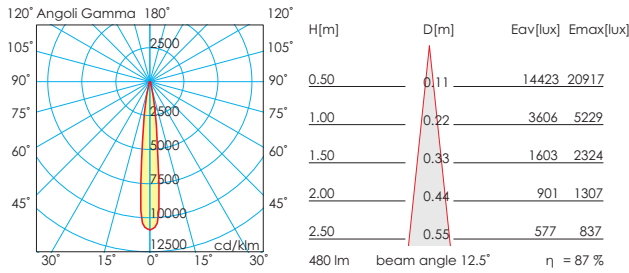

NUMERO LED/NUMBER LEDS - WHITE	4
FLUSSO/FLUX WHITE@350mA	396 Lm@2700K 396 Lm@3000K 425 Lm@4000K (a richiesta/upon request)
FLUSSO/FLUX WHITE@700mA	792 Lm@2700K 792 Lm@3000K 850 Lm@4000K (a richiesta/upon request)
POTENZA/POWER @350mA 24Vdc	4,8W
POTENZA/POWER @700mA 24Vdc	9,6W
TEMPERATURA AMBIENTE DI ESERCIZIO/OPERATING AMBIENT TEMPERATURE	-20°C/45°C
GESTIONE TEMPERATURA LED/ON BOARD ELECTRONICS	si/yes
DIMMERABILITA' /DIMMING	si, con segnale 24Vdc PWM/ yes, with 24Vdc PWM signal
CLASSE DI ISOLAMENTO/INSULATION CLASS	3
TIPO LENTE PRIMARIA/PRIMARY LENS	TIR
APERTURA ANGOLARE/VIEWING ANGLE	10°/25° / 45°
GRADO IP/IP GRADE	53

TABELLA DI SELEZIONE/SELECTION TABLE

CODICE/CODE	ELETTRONICA/ELECTRONICS		LENTE/LENS		COLORE LED/ LED COLOUR		FINITURA/FINISHING	
180	700mA	11	12°	01	2700K	1	Matt white	02
	350mA	12	25°	02	3000K	2	Matt black	03
				45°	03	(4000K)	3	Gold
							Chrome	05
							Bronze	06
							Custom	C

15°x45° @480lm

15°x45° @880lm

15°x50° asym 6° @480lm

15°x50° asym 6° @880lm

12° @480lm

12° @880lm

25° @480lm

25° @880lm