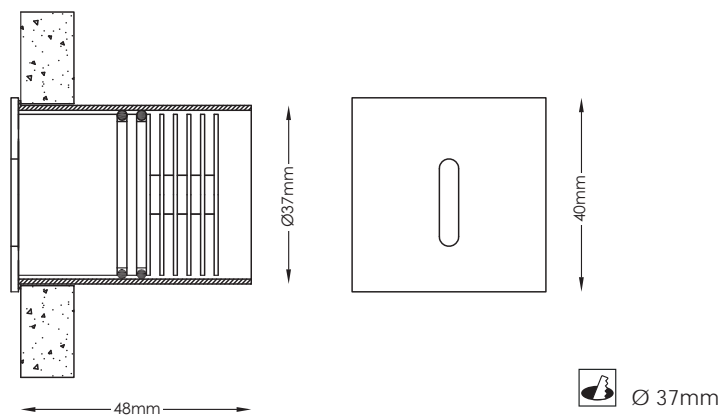

# MINI RAY NARROW

illuminatore segnapasso, a LED decentrato per evitare abbagliamenti e per un fascio luminoso. Apertura angolare atta a simulare un "raggio di sole".

path marker illuminator, decentralized LED to avoid glare and a light beam. Angular opening designed to simulate a "ray of sunshine".

NUMERO LED/NUMBER LEDS - WHITE	1
GRADO CRI/CRI GRADE	90 con R9>50
FLUSSO/FLUX WHITE@700mA 24Vdc	200Lm@2700K 220Lm@3000K 220Lm@4000K (a richiesta/upon request)
POTENZA/POWER 700mA@24Vdc	2,1W
TEMPERATURA DI STOCK	-10°C/45°C
TEMPERATURA AMBIENTE DI ESERCIZIO/OPERATING AMBIENT TEMPERATURE	-10°C/45°C
CLASSE DI ISOLAMENTO/INSULATION CLASS	3
GRADO IP/IP GRADE	44/66 (a richiesta/upon request)