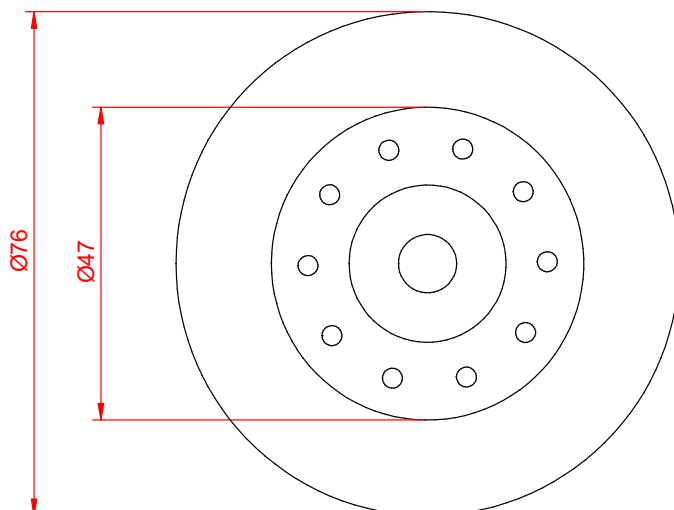

Descrizione/Description

- Apparecchio da incasso in versione trimless o con cornice di battuta, con molle o flangia di fissaggio, con ottica recessa fissa o orientabile +/- 25° su tutti i 360° di rotazione.
 - Sistema "Easy Install" per un'installazione rapida e precisa.
 - Disponibile in tre versioni:- trimless per ciellini
- trimless per cartongesso
- con cornice di battuta
 - Disponibile nelle finiture: - bianco opaco
- nero anodizzato
- altre finiture custom su richiesta
 - Grado di protezione: - IP44, a richiesta IP56
-
- *Recessed luminaire in trimless or rebated version, with springs or fixing flange, with fixed or adjustable recessed optics +/- 25° over all 360° rotation.*
 - *Easy Installing system for fast and accurate installation.*
 - *Available in three versions:- trimless for ceilings
- trimless for plasterboard
- with rebate frame*
 - *Available in the following finishes:
- matt white
- black anodised
- other custom finishes on request*
 - *Degree of protection: - IP44, IP56 (on request)*

Diagramma polare

Spot

Medium

Wide

Specifiche Elettriche @85°C

- Vin range: 18-32Vdc
- Vin tipica/Vin typical: 24Vdc
- Corrente/Current: DTW e Mono 350mA
Potenza Max/Max Power: DTW 6W
Mono 6,5W
- Dimmer either 24Vdc PWM, or through DALI

Dimensioni/Dimensions

Versione trimless (fissaggio con flangia)/Trimless version (flange mounting)

FORO PER INCASSO Ø 52mm

recessed hole

Dimensioni/Dimensions

Versione con cornice di battuta (fissaggio con flangia o con molle)
Version with stop frame (flange or spring fixing)

FORO PER INCASSO $\varnothing 52\text{mm}$

recessed hole