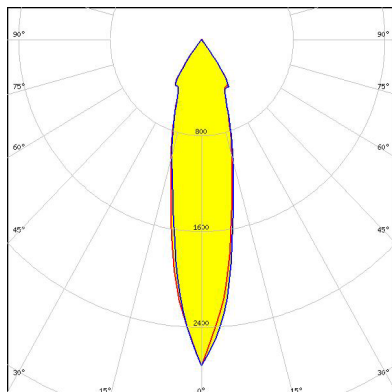

Specifiche Opto-elettroniche

- CCT DTW 3100K/2700K – 1850K
Mono 3000K e 2700K
- CRI: >=90
- R9: >=50
- Flusso Tipico/Typical Flux:
DTW 6W 650lm@2700K
Mono: - 600lm@2700K
- 700lm@3000K
- Step McAdam: 3
- Ottiche/Optics: spot, medium, wide

Diagramma polare

Spot

Medium

Wide

Specifiche Elettriche @85°C

- Vin range: 18-32Vdc
- Vin tipica/Vin typical: 24Vdc
- Corrente/Current: DTW e Mono 350mA
Potenza Max/Max Power: DTW 6W
Mono 6,5W
- Dimmer either 24Vdc PWM, or through DALI