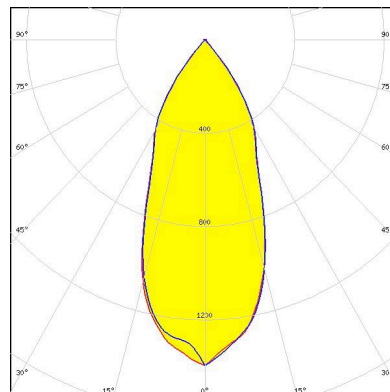

Specifiche Opto-elettroniche

- CCT DTW 3100K/2700K – 1850K
Mono 3000K e 2700K
- CRI: >=90
- R9: >=50
- Flusso Tipico/Typical Flux:
DTW 6W 650lm@2700K
Mono: - 600lm@2700K
- 700lm@3000K
- Step McAdam: 3
- Ottiche/Optics: spot, medium, wide

Diagramma polare

Spot

Medium

Wide

Specifiche Elettriche @85°C

- Vin range: 18-32Vdc
- Vin tipica/Vin typical: 24Vdc
- Corrente/Current: DTW e Mono 350mA
Potenza Max/Max Power: DTW 6W
Mono 6,5W
- Dimmer either 24Vdc PWM, or through DALI

Dimensioni/Dimensions

Versione trimless (fissaggio con flangia)/Trimless version (flange mounting)

FORO PER INCASSO Ø 52mm

recessed hole

Dimensioni/Dimensions

Versione con cornice di battuta (fissaggio con flangia o con molle)
Version with stop frame (flange or spring fixing)