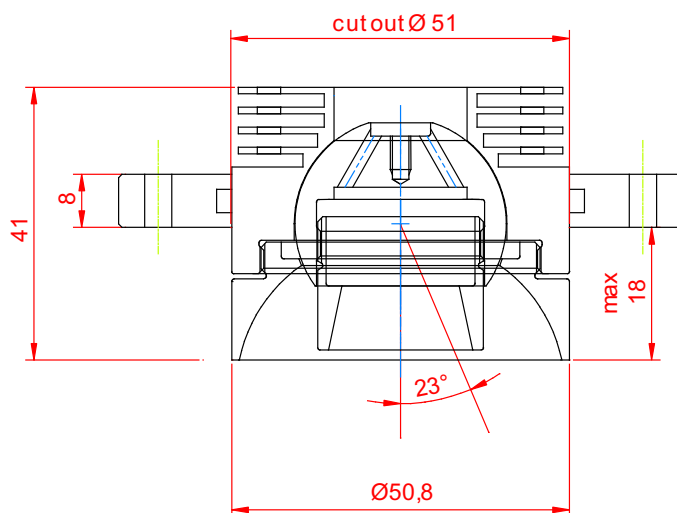

Diagramma polare

Spot

Medium

Wide

Specifiche Elettriche @85°C

- Vin range: 18-32Vdc
- Vin tipica/Vin typical: 24Vdc
- Corrente/Current: DTW e Mono 350mA
Potenza Max/Max Power: DTW 6W
Mono 6,5W
- Dimmer either 24Vdc PWM, or through DALI

Dimensioni/Dimensions

Versione trimless (fissaggio con flangia)/Trimless version (flange mounting)

FORO PER INCASSO Ø 52mm

recessed hole

Dimensioni/Dimensions

Versione con cornice di battuta (fissaggio con flangia o con molle)
Version with stop frame (flange or spring fixing)

FORO PER INCASSO $\varnothing 52\text{mm}$

recessed hole