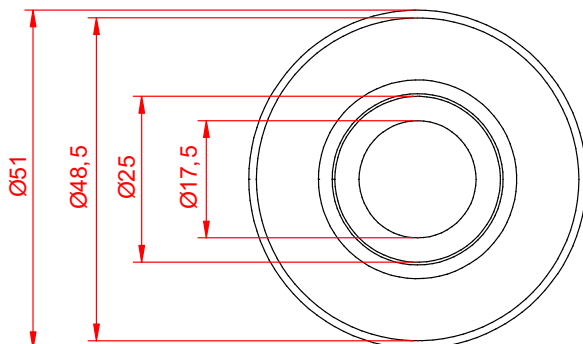

Diagramma polare

Spot

Medium

Wide

Specifiche Elettriche @85°C

- Vin range: 18-32Vdc
- Vin tipica/Vin typical: 24Vdc
- Corrente/Current: DTW e Mono 350mA
Potenza Max/Max Power: DTW 6W
Mono 6,5W
- Dimmer either 24Vdc PWM, or through DALI

Dimensioni/Dimensions

Versione trimless (fissaggio con flangia)/Trimless version (flange mounting)

FORO PER INCASSO Ø 52mm

recessed hole

Dimensioni/Dimensions

Versione con cornice di battuta (fissaggio con flangia o con molle)
Version with stop frame (flange or spring fixing)

FORO PER INCASSO $\varnothing 52\text{mm}$

recessed hole