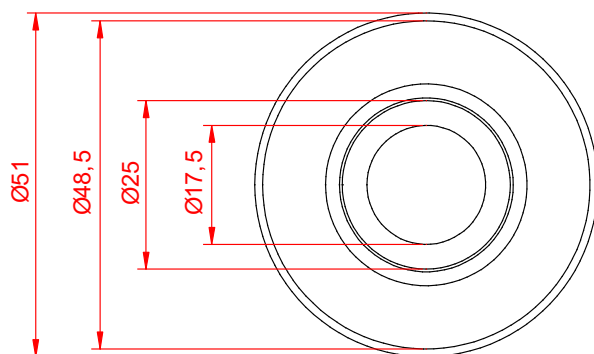

Diagramma polare

Spot

Medium

Wide

Specifiche Elettriche @85°C

- Vin range: 18-32Vdc
- Vin tipica/Vin typical: 24Vdc
- Corrente/Current: DTW e Mono 350mA
Potenza Max/Max Power: DTW 6W
Mono 6,5W
- Dimmer either 24Vdc PWM, or through DALI

Dimensioni/Dimensions

Versione trimless (fissaggio con flangia)/Trimless version (flange mounting)

FORO PER INCASSO Ø 52mm

recessed hole

Dimensioni/Dimensions

Versione con cornice di battuta (fissaggio con flangia o con molle)
Version with stop frame (flange or spring fixing)

FORO PER INCASSO $\varnothing 52\text{mm}$

recessed hole