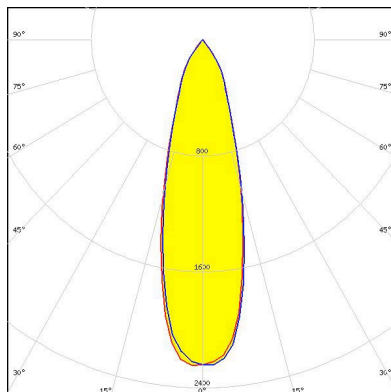

Specifiche Opto-elettroniche

- CCT DTW 3100K/2700K – 1850K
Mono 3000K e 2700K
- CRI: >=90
- R9: >=50
- Flusso Tipico/Typical Flux:
DTW 6W 650lm@2700K
Mono: - 600lm@2700K
- 700lm@3000K
- Step McAdam: 3
- Ottiche/Optics: spot, medium, wide

Diagramma polare

Spot

Medium

Wide

Specifiche Elettriche @85°C

- Vin range: 18-32Vdc
- Vin tipica/Vin typical: 24Vdc
- Corrente/Current: DTW e Mono 350mA
Potenza Max/Max Power: DTW 6W
Mono 6,5W
- Dimmer either 24Vdc PWM, or through DALI